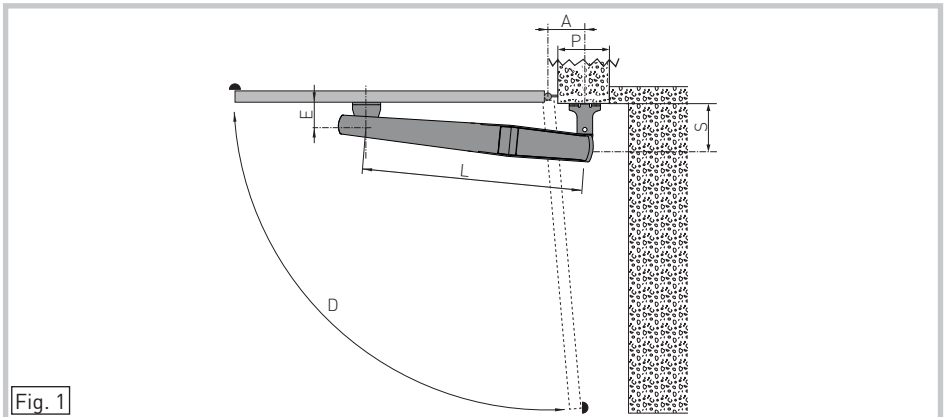

Ditec PWRMI

IP2264 • 2019-04-10

Istruzioni dima di posizionamento attuatori per cancelli a battente
Instructions for swing gates automations positioning template

Vedi manuale tecnico
IP2250
See technical manual
IP2250