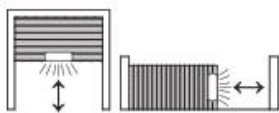

MASINARA

ACCESSORIES FOR ROLLING SHUTTERS SINCE 1971

Lampeggiante a batterie da montare direttamente sulla chiusura in movimento (serranda o cancello)
 Battery operated flashing light to be mounted directly on the door in motion (rolling door or gate)
 Lampe clignotante à piles à monter directement sur la fermeture en mouvement (rideau ou portail)
 Luz intermitente a pilas para montar directamente en la puerta en movimiento (enrollable o corredera)

MOVLED

IT - Lampeggiante senza fili con sensore di movimento serranda - Istruzioni sul lato interno
 FR - Feu clignotant sans fil avec détecteur de mouvement de rideaux - Instructions à l'intérieur
 EN - Wireless flashing light with shutter motion sensor - Instructions in the back side
 ES - Lámpara destellante inalámbrico con sensor de movimiento puerta - Instrucciones en el interior

MOVLED

Flush mounting
on double-skin or
insulated slat:

Hole:
224,5 x 26,5
mm

Flush mounting on
single-skin slat:

Hole:
232x32
mm

Screw-on application:

Int:
250mm

Red light for low batteries