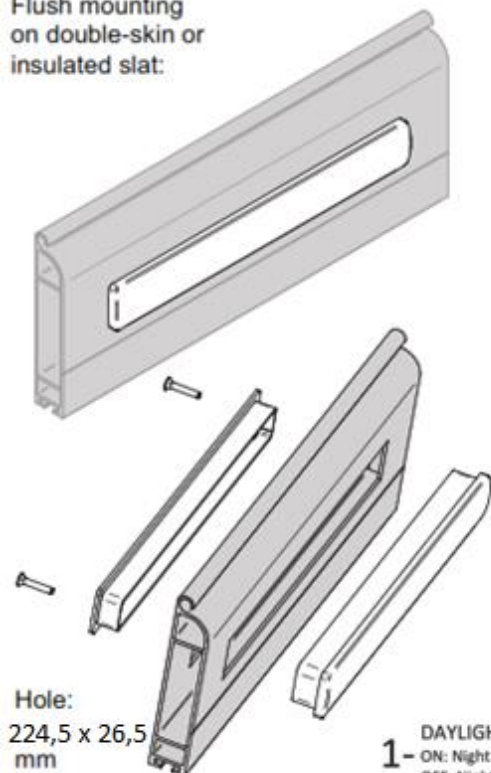

MASINARA

ACCESSORIES FOR ROLLING SHUTTERS SINCE 1971

Lampeggiante a batterie da montare direttamente sulla chiusura in movimento (serranda o cancello)
 Battery operated flashing light to be mounted directly on the door in motion (rolling door or gate)
 Lampe clignotante à piles à monter directement sur la fermeture en mouvement (rideau ou portail)
 Luz intermitente a pilas para montar directamente en la puerta en movimiento (enrollable o corredera)

MOVLED

IT - Lampeggiante senza fili con sensore di movimento serranda - Istruzioni sul lato interno
 FR - Feu clignotant sans fil avec détecteur de mouvement de rideaux - Instructions à l'intérieur
 EN - Wireless flashing light with shutter motion sensor - Instructions in the back side
 ES - Lámpara destellante inalámbrico con sensor de movimiento puerta - Instrucciones en el interior

MOVLED

Flush mounting
on double-skin or
insulated slat:

Hole:
224,5 x 26,5
mm

Flush mounting on
single-skin slat:

Hole:
232x32
mm

Screw-on application:

Int:
250mm

Red light for low batteries