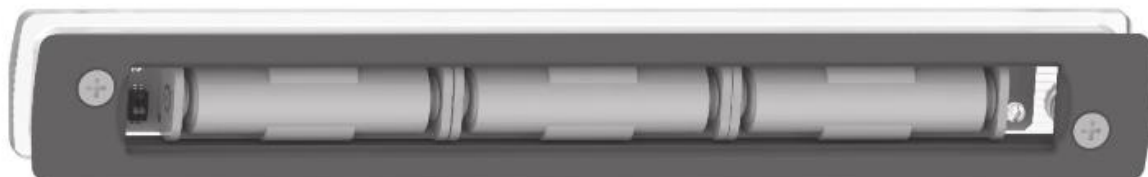

MASINARA

ACCESSORIES FOR ROLLING SHUTTERS SINCE 1971

Lampeggiante a batterie da montare direttamente sulla chiusura in movimento (serranda o cancello)
 Battery operated flashing light to be mounted directly on the door in motion (rolling door or gate)
 Lampe clignotante à piles à monter directement sur la fermeture en mouvement (rideau ou portail)
 Luz intermitente a pilas para montar directamente en la puerta en movimiento (enrollable o corredera)

MOVLED

IT - Lampeggiante senza fili con sensore di movimento serranda - Istruzioni sul lato interno
 FR - Feu clignotant sans fil avec détecteur de mouvement de rideaux - Instructions à l'intérieur
 EN - Wireless flashing light with shutter motion sensor - Instructions in the back side
 ES - Lámpara destellante inalámbrico con sensor de movimiento puerta - Instrucciones en el interior

MOVLED

Flush mounting
on double-skin or
insulated slat:

Hole:
224,5 x 26,5
mm

Flush mounting on
single-skin slat:

Hole:
232x32
mm

Screw-on application:

Int:
250mm

Red light for low batteries

1- DAYLIGHT SENSOR
ON: Night light
OFF: Night & Day light

2- MOTION SENSIBILITY
ON: Low sensibility
OFF: Higt sensibility

Disconnect only this battery to
Switch OFF the system