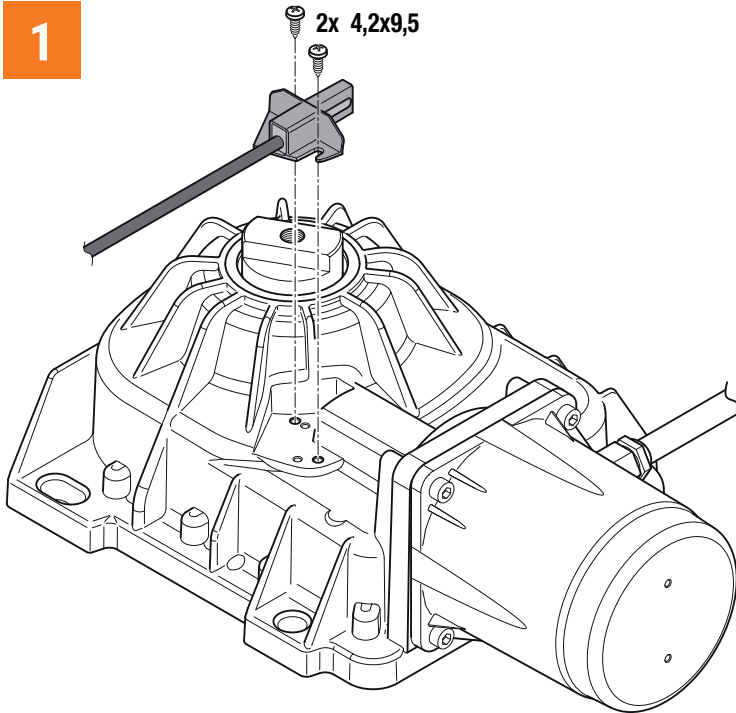

Tutte le misure riportate sono espresse in mm, salvo diversa indicazione.
All measurements are expressed in mm unless otherwise indicated.
Alle angegebenen Abmessungen sind in mm ausgedrückt, sofern nichts anderes angegeben.
Toutes les mesures reportées sont exprimées en mm, sauf indication contraire.
Todas las medidas se expresan en mm, salvo indicación contraria.
Todas as medidas indicadas estão em mm, a não ser que seja indicado de outra forma.

1

2

**CENTRALE DI COMANDO
CONTROL PANEL**

ROGER TECHNOLOGY

P.CODE: **R21/...**

v. 1

V	230AC	IP	44
Hz	50	LOTTO/BC	2201
W	200	IN	000001
N	300		
PM			

MADE IN ITALY